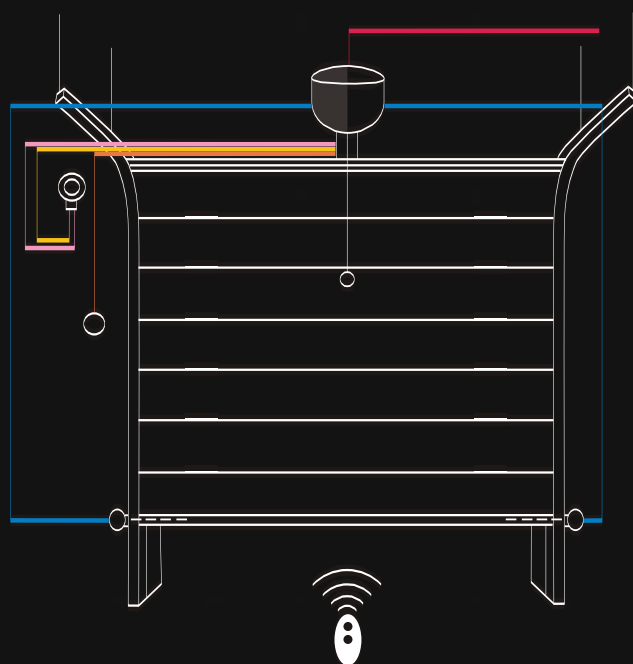

Wszystko jasne?

Prawda, że milej wjeżdża się do oświetlonego garażu? Jeden przycisk na pilocie i wszystko jasne – oświetlenie włącza się samo, gdy uruchamiasz bramę.

Po co komplikować?

Nice, tak jak Ty, wybiera proste rozwiązania. Jako pierwsi w branży automatyki do bram zaadaptowaliśmy technologię stosowaną wcześniej w przemyśle lotniczym i samochodowym. System BlueBus to sposób połączenia wszystkich urządzeń z centralą przy pomocy jedynie dwóch przewodów. Dzięki temu instalacja fotokomórek, czytników kart, klawiatur kodowych i pozostałych urządzeń dodatkowych jest teraz łatwiejsza, a dwa przewody eliminują błędy i ograniczają pomyłki w trakcie montażu.

Nice instalacja

legenda

- 3 x 1,5 mm² zasilanie
- 2 x 0,5 mm² linia foto BlueBus Spin 21/40
- 4 x 0,5 mm² zamek, przycisk
- 2 x 0,75 mm² lampa
- 2 x 0,5 mm² – linia foto (TX)
- Rg58 antena
- 4 x 0,5 mm² – linia foto (RX)