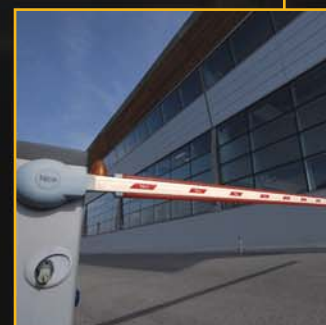

Nice o firmie

Światowy lider technologii

Nice w swej strategii biznesowej przyjął model polegający na outsourcingu produkcji, skupiając się głównie na takich obszarach jak badania i rozwój, projektowanie i logistyka. Pozostawienie tych obszarów w swych strukturach zapewnia firmie wyjątkową elastyczność działania i pozwala skupić się na tym, co czyni markę Nice wyjątkową – nowoczesności i innowacyjności. Dzięki temu milowe kroki w branży od lat przypisywane są Nice, a niejedno rewolucyjne rozwiązanie stosowane dziś powszechnie przez wielu producentów automatyki do bram i rolet zostało wdrożone przez nas. Zaawansowane technologie oraz rozwiązania stosowane w systemach Nice pozwolą zaoszczędzić czas, energię oraz dodatkowo zwiększają bezpieczeństwo, a niewielki i prosty w obsłudze pilot może dać Ci pełną kontrolę nad Twoim domem. Nowoczesne rozwiązania pozwalają dziś instalatorom na programowanie naszych produktów za pomocą komputera, a użytkownikom na zarządzanie automatyką domową w najprostszy możliwy sposób – przez telefon komórkowy.

Innowacyjna koncepcja, najwyższa użyteczność, najnowocześniejsza technologia i rewolucyjny design – to cechy, które idealnie odzwierciedlają produkty Nice, za które firma nagradzana jest od kilku lat podczas najważniejszych międzynarodowych wystaw i targów.

Nice to kompleksowe rozwiązania dla Twojego domu. W naszej ofercie znajduje się także automatyka do bram skrzydłowych i przesuwnych, automatyka do rolet, markiz, a także bezprzewodowe systemy alarmowe.

Zapraszamy na www.nice.pl.