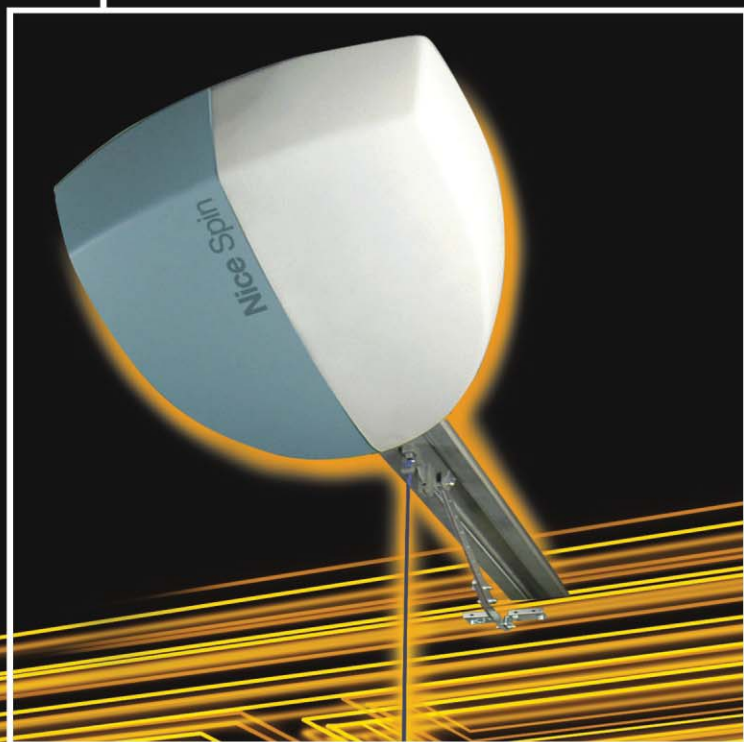

Naj silniejszy
bezpieczniejszy
nowocześniejszy
po prostu

Nice

automatyka
do bram
garażowych

Nice udogodnienia

Ręczne odblokowanie

A co, gdy nie ma prądu?

Czasem, po burzy czy wicherze, następują przerwy w dostawie prądu. Ale bez obaw – dzięki mechanizmowi ręcznego odblokowania, w jaki wyposażone są siłowniki Nice, nie zostaniesz więźniem własnego garażu.