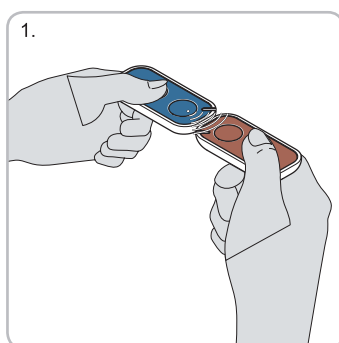

Kod dynamicznie zmienny 433,92MHz, z zarządzaniem kodami identyfikacji i certyfikatami, wbudowany odbiornik zbliżeniowy; 72-bitowe kodowanie sygnału O-Code, kompatybilne również z odbiornikami Nice z kodowaniem FLOR.

Nowoczesne: przez zastosowanie procesora nowej generacji i unikalnych systemów rozpoznawania, które zwiększają stopień bezpieczeństwa i trzykrotnie skracają czas reakcji automatyki.

Łatwe wczytywanie, również na odległość, dzięki odbiornikom Opera.

Istnieją dwa sposoby na wczytanie nowego nadajnika Inti, nawet z dala od odbiornika:

- z użyciem drugiego, już wczytanego nadajnika – dzięki wymianie Kodów Uaktywnienia pomiędzy nimi (rys. 1);
- z wykorzystaniem programatora O-Box; Certyfikat odbiornika jest wprowadzany do nowego nadajnika Inti poprzez zwykłe położenie go na programatorze i zaprogramowanie według wskazówek, na PC lub PDA (rys. 2).

Bezpieczny: Jeżeli zostanie skradziony lub zgubiony, można za pomocą O-Box:

- zastąpić go, utrzymując tą samą funkcjonalność, jak w poprzednim pilocie;
- zdeaktywować stary pilot poprzez podwyższenie „priorytetu” w nowym Inti.