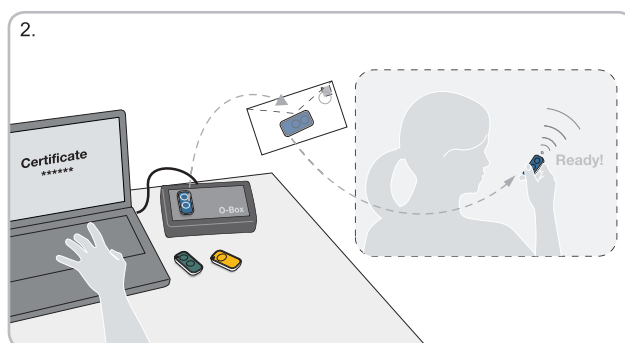

**Nowoczesne:** przez zastosowanie procesora nowej generacji i unikalnych systemów rozpoznawania, które zwiększają stopień bezpieczeństwa i trzykrotnie skracają czas reakcji automatyki.

**Łatwe wczytywanie**, również na odległość, dzięki odbiornikom Opera.

Istnieją dwa sposoby na wczytanie nowego nadajnika Inti, nawet z dala od odbiornika:

- z użyciem drugiego, już wczytanego nadajnika – dzięki wymianie Kodów Uaktywnienia pomiędzy nimi (rys. 1);
- z wykorzystaniem programatora O-Box; Certyfikat odbiornika jest wprowadzany do nowego nadajnika Inti poprzez zwykłe położenie go na programatorze i zaprogramowanie według wskazówek, na PC lub PDA (rys. 2).

**Bezpieczny:** Jeżeli zostanie skradziony lub zgubiony, można za pomocą O-Box:

- zastąpić go, utrzymując tą samą funkcjonalność, jak w poprzednim pilocie;
- zdeaktywować stary pilot poprzez podwyższenie „priorytetu” w nowym Inti.